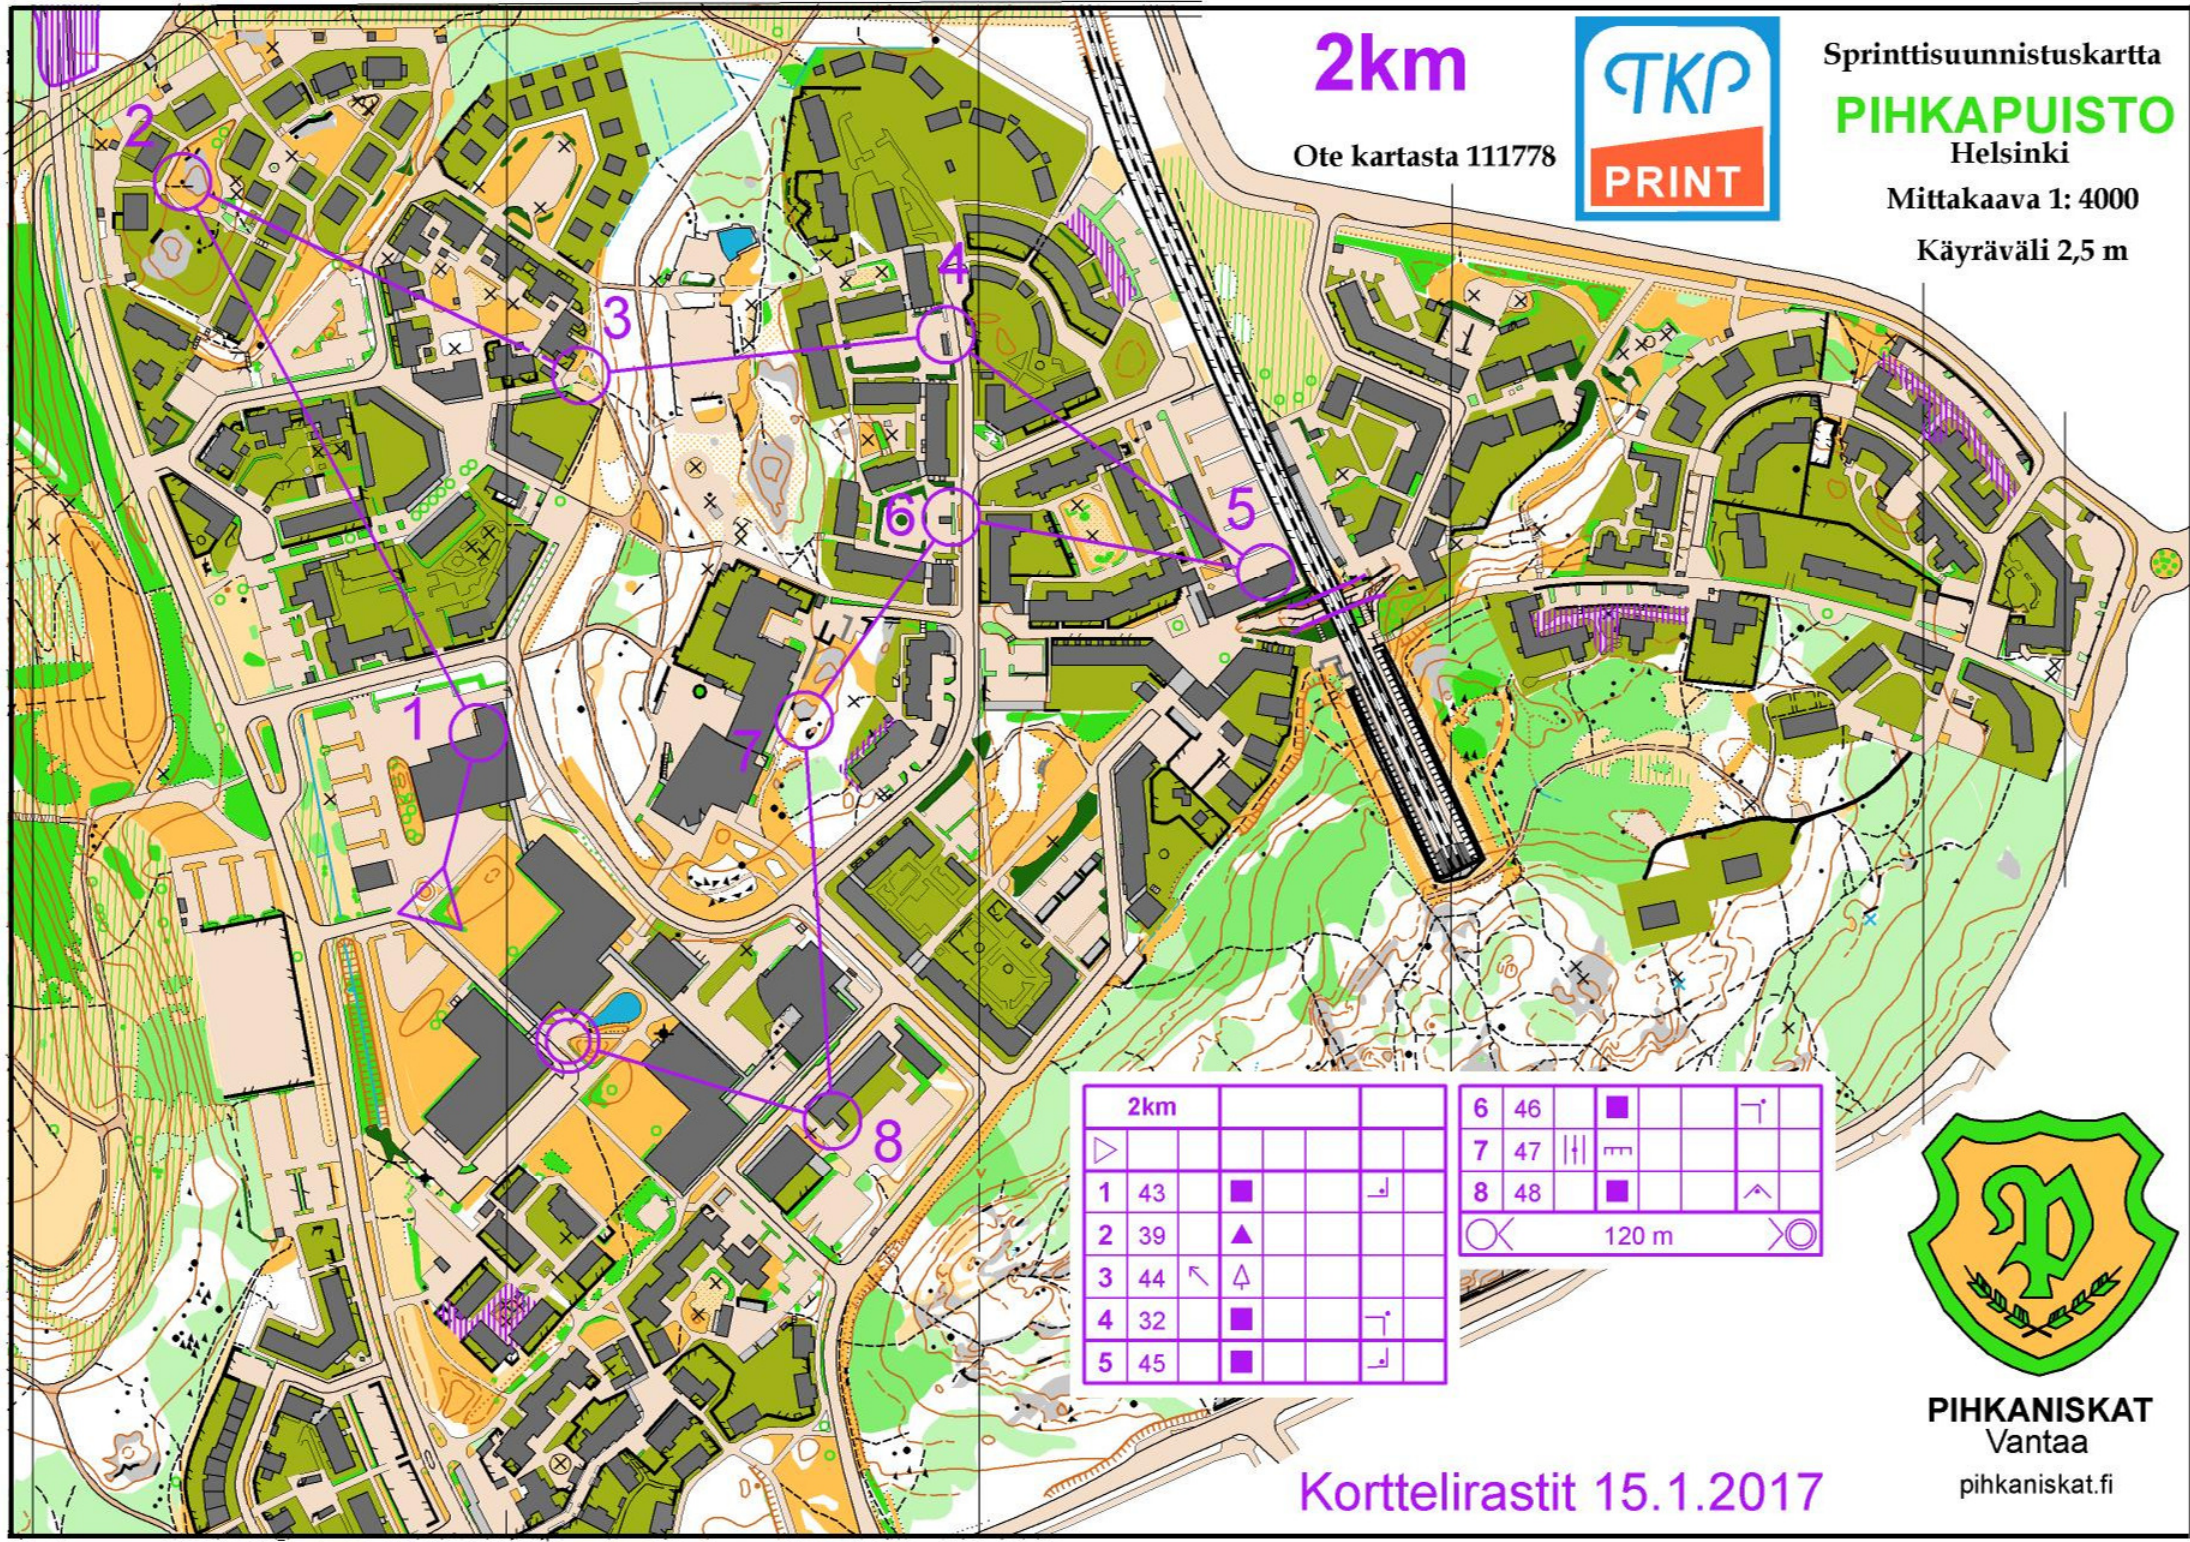

2km

Ote kartasta 111778

Sprinttisuunnistuskartta

PIHKAPUISTO

Helsinki

Mittakaava 1: 4000

Käyräväli 2,5 m

2km				
1	43	■		└┘
2	39	▲		
3	44	↖	△	
4	32	■		└┘
5	45	■		└┘

6	46	■		└┘
7	47		m	
8	48	■		^
		○	120 m	○

PIHKANISKAT

Vantaa

pihkaniskat.fi

Korttelirastit 15.1.2017