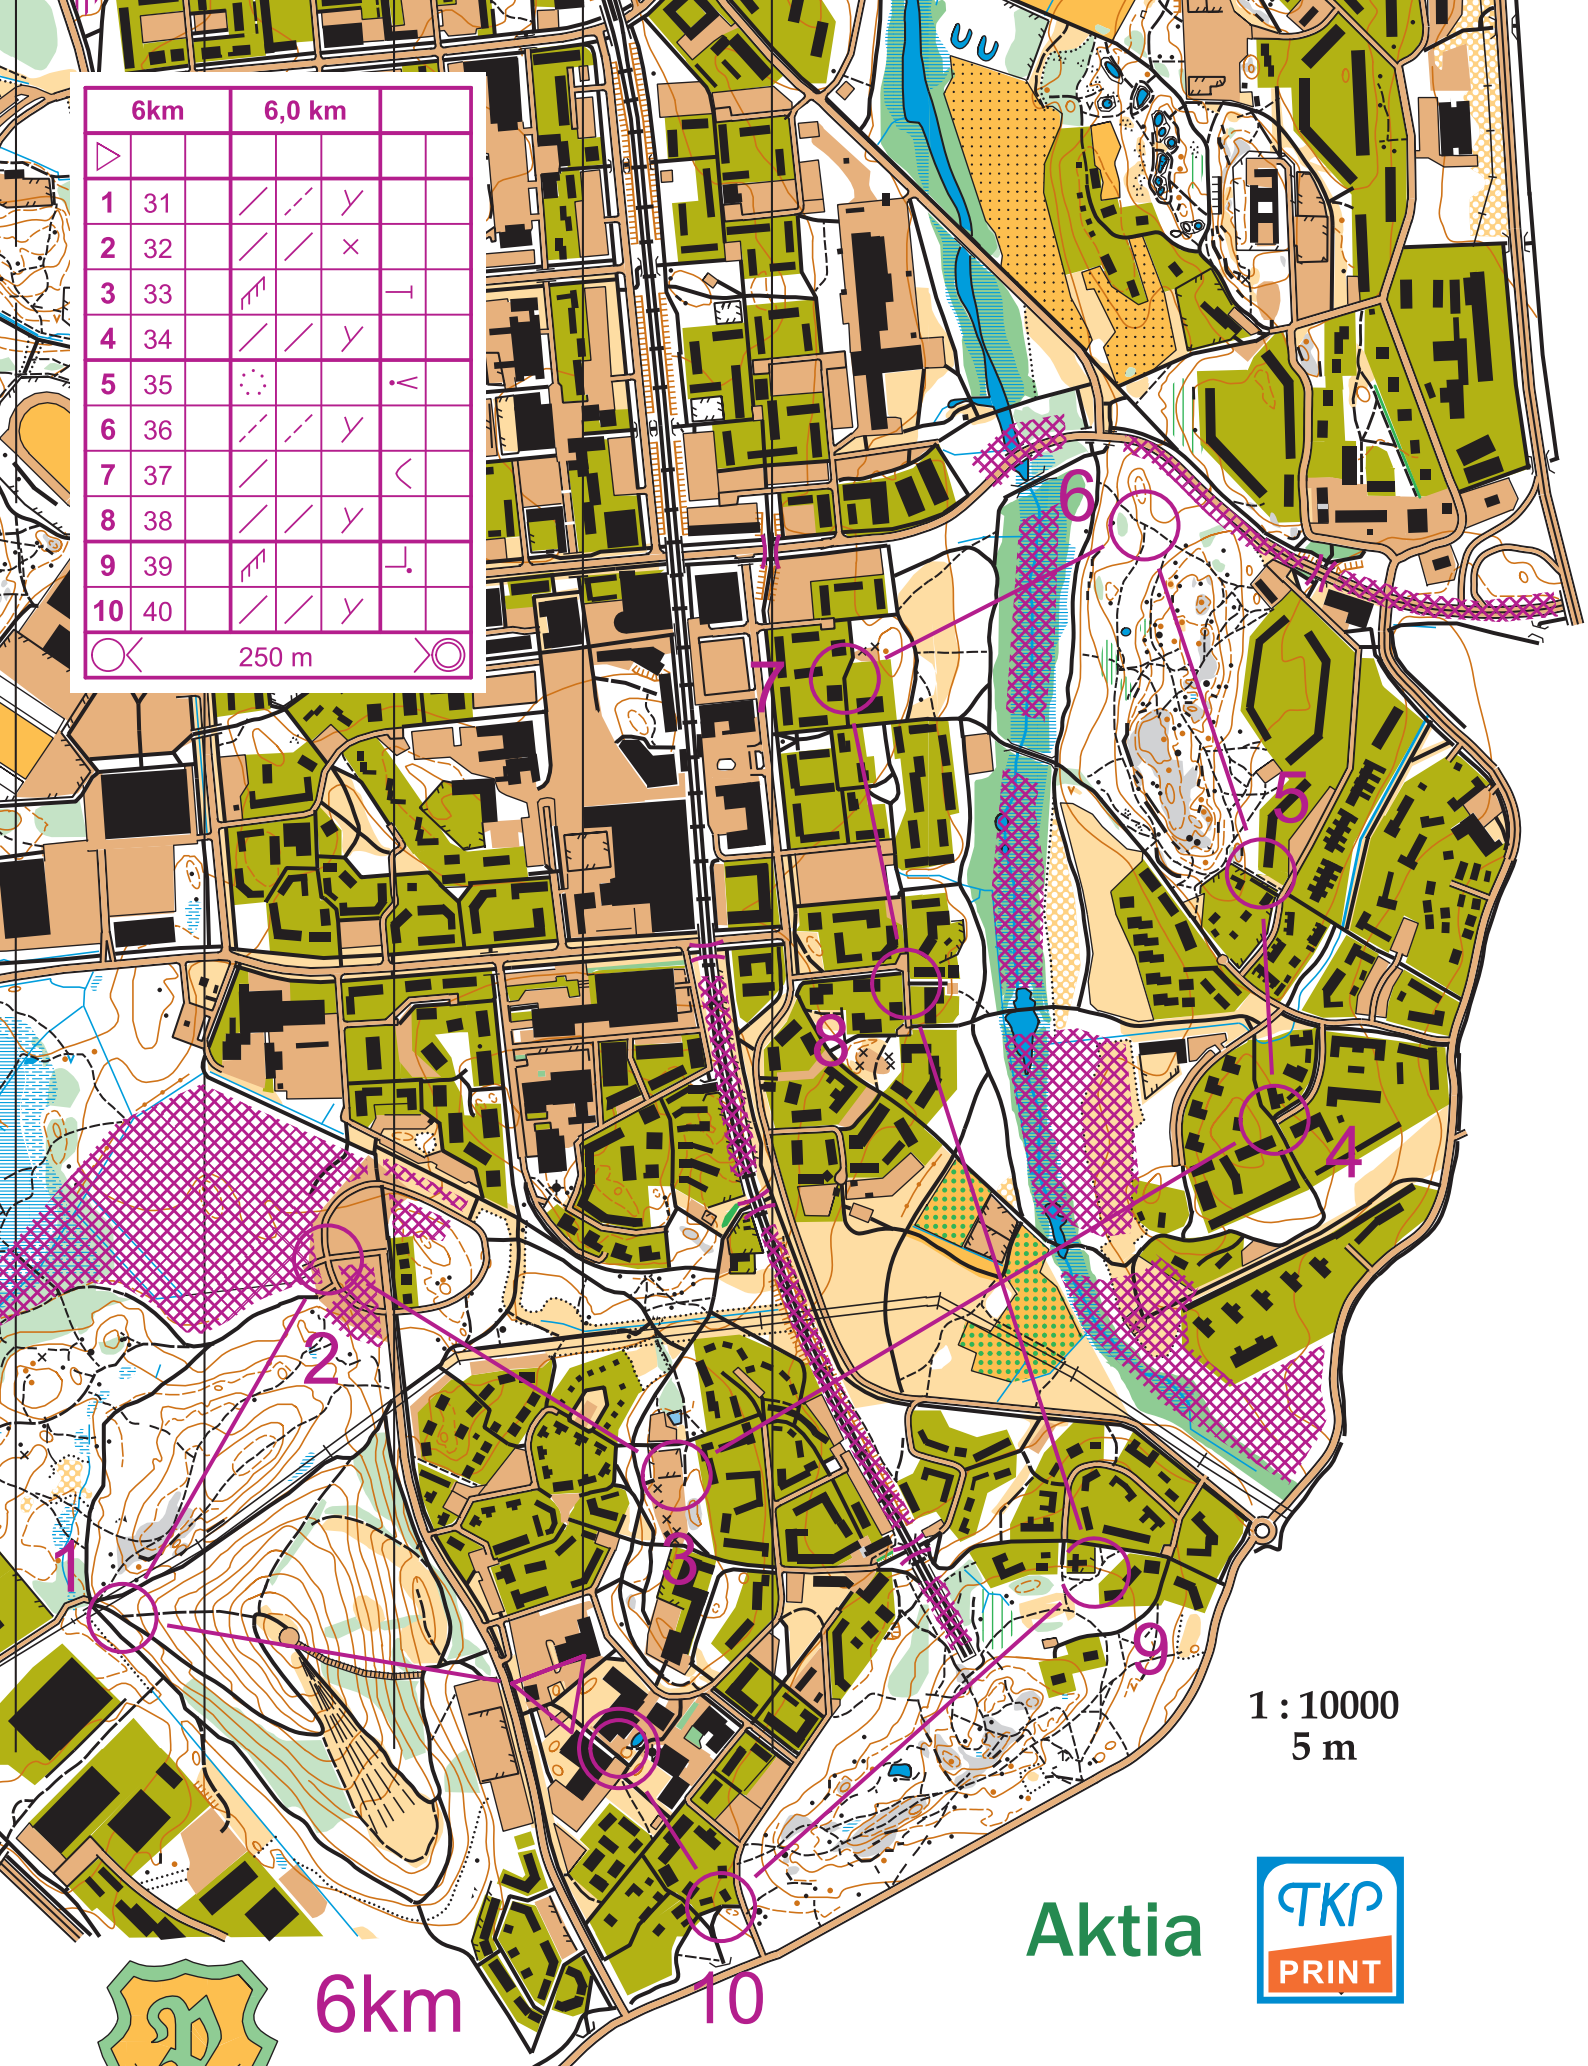

| | 6km | 6,0 km | | |
|----|-----|--------|--|---|
| ▷ | | | | |
| 1 | 31 | / / \ | | |
| 2 | 32 | / / x | | |
| 3 | 33 | ↗ | | ┌ |
| 4 | 34 | / / \ | | |
| 5 | 35 | ⊙ | | ◁ |
| 6 | 36 | / / \ | | |
| 7 | 37 | / / \ | | < |
| 8 | 38 | / / \ | | |
| 9 | 39 | ↗ | | └ |
| 10 | 40 | / / \ | | |

○ 250 m ○

1 : 10000
5 m

Aktia

6km 10
Korttelirastit 15.1.2017